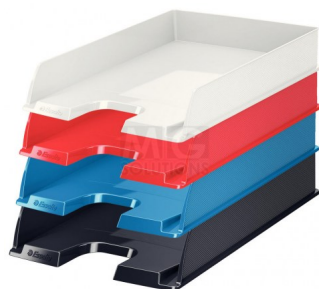

Tabuleiro Esselte Europost VIVIDA 623607 Vermelho

3165.jpg

• Os Tabuleiros Esselte Europost VIVIDA Standard Letter Tray tem um padrão moderno e são uma solução excelente para porta documentos de secretária, para recolher e distribuir correspondência de entrada e de saída ou outros • O design único das paredes laterais confere ao local de trabalho uma aparência mais agradável • Fabricado em poliestireno (PS) de alta qualidade opaco, muito resistente ao choque • Empilhável verticalmente ou "escalonado" em 3 posições para melhor organização • Espaço frontal direito ou esquerdo para uma etiqueta de identificação para encontrar facilmente documentos • Acabamento: liso brilhante • Capacidade: 370 folhas de (80 g / m²) • Posição: horizontal • Formato: Din A4 (210x297mm) • Medidas: 254x350x61mm • Peso: 210 grs • Eco-friendly - 100% reciclável • Complementa perfeitamente com outros produtos da linha Eurosport

Classificação: Ainda não foi avaliado

Preço

[Colocar questão sobre este produto](#)

Descrição • Os Tabuleiros Esselte Europost VIVIDA Standard Letter Tray tem um padrão moderno e são uma solução excelente para porta documentos de secretária, para recolher e distribuir correspondência de entrada e de saída ou outros • O design único das paredes laterais confere ao local de trabalho uma aparência mais agradável • Fabricado em poliestireno (PS) de alta qualidade opaco, muito resistente ao choque • Empilhável verticalmente ou "escalonado" em 3 posições para melhor organização • Espaço frontal direito ou esquerdo para uma etiqueta de identificação para encontrar facilmente documentos • Acabamento: liso brilhante • Capacidade: 370 folhas de (80 g / m²) • Posição: horizontal • Formato: Din A4 (210x297mm) • Medidas: 254x350x61mm • Peso: 210 grs • Eco-friendly - 100% reciclável • Complementa perfeitamente com outros produtos da linha Eurosport