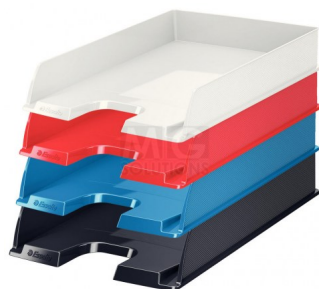

Tabuleiro Esselte Europost VIVIDA 623605 Preto

738.jpg

• Os Tabuleiros Esselte Europost VIVIDA Standard Letter Tray tem um padrão moderno e são uma solução excelente para porta documentos de secretária, para recolher e distribuir correspondência de entrada e de saída ou outros • O design único das paredes laterais confere ao local de trabalho uma aparência mais agradável • Fabricado em poliestireno (PS) de alta qualidade opaco, muito resistente ao choque • Empilhável verticalmente ou "escalonado" em 3 posições para melhor organização • Espaço frontal direito ou esquerdo para uma etiqueta de identificação para encontrar facilmente documentos • Acabamento: liso brilhante • Capacidade: 370 folhas de (80 g / m²) • Posição: horizontal • Formato: Din A4 (210x297mm) • Medidas: 254x350x61mm • Peso: 210 grs • Eco-friendly - 100% reciclável • Complementa perfeitamente com outros produtos da linha Eurosport

Classificação: Ainda não foi avaliado

Preço

[Colocar questão sobre este produto](#)

Descrição • Os Tabuleiros Esselte Europost VIVIDA Standard Letter Tray tem um padrão moderno e são uma solução excelente para porta documentos de secretária, para recolher e distribuir correspondência de entrada e de saída ou outros • O design único das paredes laterais confere ao local de trabalho uma aparência mais agradável • Fabricado em poliestireno (PS) de alta qualidade opaco, muito resistente ao choque • Empilhável verticalmente ou "escalonado" em 3 posições para melhor organização • Espaço frontal direito ou esquerdo para uma etiqueta de identificação para encontrar facilmente documentos • Acabamento: liso brilhante • Capacidade: 370 folhas de (80 g / m²) • Posição: horizontal • Formato: Din A4 (210x297mm) • Medidas: 254x350x61mm • Peso: 210 grs • Eco-friendly - 100% reciclável • Complementa perfeitamente com outros produtos da linha Eurosport