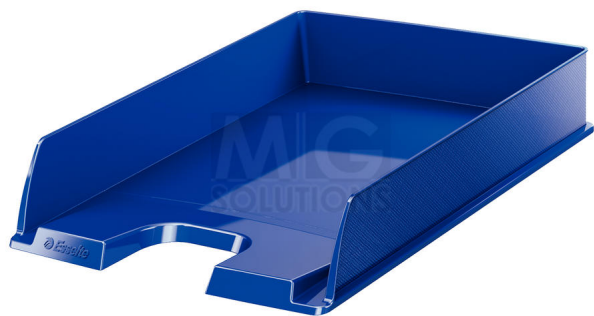

## Tabuleiro Esselte Europost VIVIDA 623606 Azul

2414.jpg

• Os Tabuleiros Esselte Europost VIVIDA Standard Letter Tray tem um padrão moderno e são uma solução excelente para porta documentos de secretária, para recolher e distribuir correspondência de entrada e de saída ou outros • O design único das paredes laterais confere ao local de trabalho uma aparência mais agradável • Fabricado em poliestireno (PS) de alta qualidade opaco, muito resistente ao choque • Empilhável verticalmente ou "escalonado" em 3 posições para melhor organização • Espaço frontal direito ou esquerdo para uma etiqueta de identificação para encontrar facilmente documentos • Acabamento: liso brilhante • Capacidade: 370 folhas de (80 g / m<sup>2</sup>) • Posição: horizontal • Formato: Din A4 (210x297mm) • Medidas: 254x350x61mm • Peso: 210 grs • Eco-friendly - 100% reciclável • Complementa perfeitamente com outros produtos da linha Eurosport

Classificação: Ainda não foi avaliado

**Preço**

[Colocar questão sobre este produto](#)

Descrição • Os Tabuleiros Esselte Europost VIVIDA Standard Letter Tray tem um padrão moderno e são uma solução excelente para porta documentos de secretária, para recolher e distribuir correspondência de entrada e de saída ou outros • O design único das paredes laterais confere ao local de trabalho uma aparência mais agradável • Fabricado em poliestireno (PS) de alta qualidade opaco, muito resistente ao choque • Empilhável verticalmente ou "escalonado" em 3 posições para melhor organização • Espaço frontal direito ou esquerdo para uma etiqueta de identificação para encontrar facilmente documentos • Acabamento: liso brilhante • Capacidade: 370 folhas de (80 g / m²) • Posição: horizontal • Formato: Din A4 (210x297mm) • Medidas: 254x350x61mm • Peso: 210 grs • Eco-friendly - 100% reciclável • Complementa perfeitamente com outros produtos da linha Eurosport