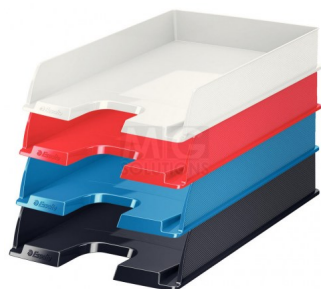

## Tabuleiro Esselte Europost VIVIDA 623606 Azul

2414.jpg

• Os Tabuleiros Esselte Europost VIVIDA Standard Letter Tray tem um padrão moderno e são uma solução excelente para porta documentos de secretária, para recolher e distribuir correspondência de entrada e de saída ou outros • O design único das paredes laterais confere ao local de trabalho uma aparência mais agradável • Fabricado em poliestireno (PS) de alta qualidade opaco, muito resistente ao choque • Empilhável verticalmente ou "escalonado" em 3 posições para melhor organização • Espaço frontal direito ou esquerdo para uma etiqueta de identificação para encontrar facilmente documentos • Acabamento: liso brilhante • Capacidade: 370 folhas de (80 g / m<sup>2</sup>) • Posição: horizontal • Formato: Din A4 (210x297mm) • Medidas: 254x350x61mm • Peso: 210 grs • Eco-friendly - 100% reciclável • Complementa perfeitamente com outros produtos da linha Eurosport

Classificação: Ainda não foi avaliado

**Preço**

[Colocar questão sobre este produto](#)

Descrição • Os Tabuleiros Esselte Europost VIVIDA Standard Letter Tray tem um padrão moderno e são uma solução excelente para porta documentos de secretária, para recolher e distribuir correspondência de entrada e de saída ou outros • O design único das paredes laterais confere ao local de trabalho uma aparência mais agradável • Fabricado em poliestireno (PS) de alta qualidade opaco, muito resistente ao choque • Empilhável verticalmente ou "escalonado" em 3 posições para melhor organização • Espaço frontal direito ou esquerdo para uma etiqueta de identificação para encontrar facilmente documentos • Acabamento: liso brilhante • Capacidade: 370 folhas de (80 g / m²) • Posição: horizontal • Formato: Din A4 (210x297mm) • Medidas: 254x350x61mm • Peso: 210 grs • Eco-friendly - 100% reciclável • Complementa perfeitamente com outros produtos da linha Eurosport