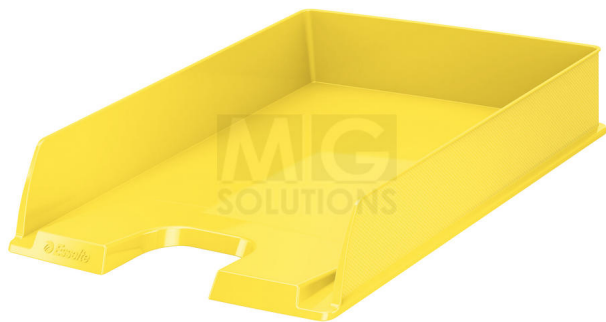

Tabuleiro Esselte Europost VIVIDA 623925 Amarelo

3545.jpg

• Os Tabuleiros Esselte Europost VIVIDA Standard Letter Tray tem um padrão moderno e são uma solução excelente para porta documentos de secretária, para recolher e distribuir correspondência de entrada e de saída ou outros • O design único das paredes laterais confere ao local de trabalho uma aparência mais agradável • Fabricado em poliestireno (PS) de alta qualidade opaco, muito resistente ao choque • Empilhável verticalmente ou "escalonado" em 3 posições para melhor organização • Espaço frontal direito ou esquerdo para uma etiqueta de identificação para encontrar facilmente documentos • Acabamento: liso brilhante • Capacidade: 370 folhas de (80 g / m²) • Posição: horizontal • Formato: Din A4 (210x297mm) • Medidas: 254x350x61mm • Peso: 210 grs • Eco-friendly - 100% reciclável • Complementa perfeitamente com outros produtos da linha Eurosport

Classificação: Ainda não foi avaliado

Preço

[Colocar questão sobre este produto](#)

Descrição • Os Tabuleiros Esselte Europost VIVIDA Standard Letter Tray tem um padrão moderno e são uma solução excelente para porta documentos de secretária, para recolher e distribuir correspondência de entrada e de saída ou outros • O design único das paredes laterais confere ao local de trabalho uma aparência mais agradável • Fabricado em poliestireno (PS) de alta qualidade opaco, muito resistente ao choque • Empilhável verticalmente ou "escalonado" em 3 posições para melhor organização • Espaço frontal direito ou esquerdo para uma etiqueta de identificação para encontrar facilmente documentos • Acabamento: liso brilhante • Capacidade: 370 folhas de (80 g / m²) • Posição: horizontal • Formato: Din A4 (210x297mm) • Medidas: 254x350x61mm • Peso: 210 grs • Eco-friendly - 100% reciclável • Complementa perfeitamente com outros produtos da linha Eurosport