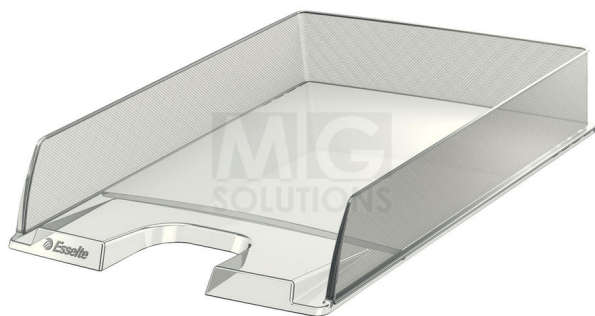

## Tabuleiro Esselte Europost Transparent 623603 Cristal

2484.jpg

• Os Tabuleiros Esselte Europost Letter Tray Transparent tem um padrão moderno e são uma solução excelente para porta documentos de secretária, para recolher e distribuir correspondência de entrada e de saída ou outros • O design único das paredes laterais confere ao local de trabalho uma aparência mais agradável • Fabricado em poliestireno (PS) de alta qualidade transparente, muito resistente ao choque • Empilhável verticalmente ou "escalonado" em 3 posições para melhor organização • Espaço frontal direito ou esquerdo para uma etiqueta de identificação para encontrar facilmente documentos • Acabamento: liso brilhante • Capacidade: 370 folhas de (80 g / m<sup>2</sup>) • Posição: horizontal • Formato: Din A4 (210x297mm) • Medidas: 254x350x61mm • Peso: 210 grs • Eco-friendly - 100% reciclável • Complementa perfeitamente com outros produtos da linha Eurosport

Classificação: Ainda não foi avaliado

**Preço**

[Colocar questão sobre este produto](#)

Descrição • Os Tabuleiros Esselte Europost Letter Tray Transparent tem um padrão moderno e são uma solução excelente para porta documentos de secretária, para recolher e distribuir correspondência de entrada e de saída ou outros • O design único das paredes laterais confere ao local de trabalho uma aparência mais agradável • Fabricado em poliestireno (PS) de alta qualidade transparente, muito resistente ao choque • Empilhável verticalmente ou "escalonado" em 3 posições para melhor organização • Espaço frontal direito ou esquerdo para uma etiqueta de identificação para encontrar facilmente documentos • Acabamento: liso brilhante • Capacidade: 370 folhas de (80 g / m²) • Posição: horizontal • Formato: Din A4 (210x297mm) • Medidas: 254x350x61mm • Peso: 210 grs • Eco-friendly - 100% reciclável • Complementa perfeitamente com outros produtos da linha Eurosport