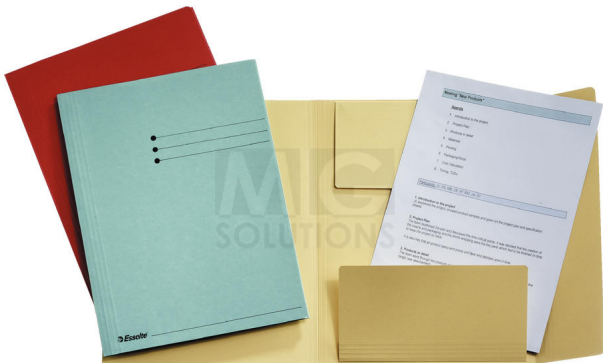

Subcapa Cartolina Esselte 3 Abas 1033313 A4 275g Laranja

3483.jpg

- Solução rápida e fácil para organizar e arquivar documentos
- 3 abas internas evitam que os documentos caiam
- Com dobras para se adaptar à quantidade do conteúdo
- Grande gama de cores pastel
- As subcapas Esselte 3 Flap Folder são uma excelente solução para usar com pastas suspensas ou para arquivo temporal
- Fabricada em cartolina 100% reciclada de 275g/m²
- Ferragem: sem ferragem
- Acabamento: mate
- 3 grandes abas internas evitam que os documentos caiam
- Capa com 3 linhas para identificação
- Capacidade máxima até 2 cm de espessura
- Capacidade: 150 folhas de (80g/m²)
- Posição: vertical
- 3 abas e lombada extensível
- Formato: Din A4 (210x297mm)
- Medidas: 240x318mm
- Lombada: até 20mm (extensível)
- Peso (g): 60
- Certificado Blue Angel
- Eco-friendly

Classificação: Ainda não foi avaliado

Preço

[Colocar questão sobre este produto](#)

Descrição • Solução rápida e fácil para organizar e arquivar documentos • 3 abas internas evitam que os documentos caiam • Com dobras para se adaptar à quantidade do conteúdo • Grande gama de cores pastel • As subcapas Esselte 3 Flap Folder são uma excelente solução para usar com pastas suspensas ou para arquivo temporal • Fabricada em cartolina 100% reciclada de 275g/m² • Ferragem: sem ferragem • Acabamento: mate • 3 grandes abas internas evitam que os documentos caiam • Capa com 3 linhas para identificação • Capacidade máxima até 2 cm de espessura • Capacidade: 150 folhas de (80g/m²) • Posição: vertical • 3 abas e lombada extensível • Formato: Din A4 (210x297mm) • Medidas: 240x318mm • Lombada: até 20mm (extensível) • Peso (g): 60 • Certificado Blue Angel • Eco-friendly