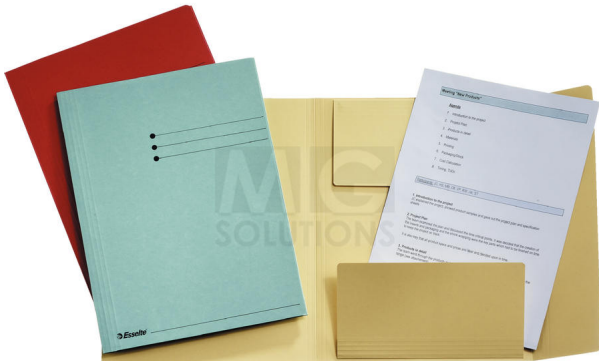

Subcapa Cartolina Esselte 3 Abas 1033302 A4 275g Azul

734.jpg

- Solução rápida e fácil para organizar e arquivar documentos
- 3 abas internas evitam que os documentos caiam
- Com dobras para se adaptar à quantidade do conteúdo
- Grande gama de cores pastel
- As subcapas Esselte 3 Flap Folder são uma excelente solução para usar com pastas suspensas ou para arquivo temporal
- Fabricada em cartolina 100% reciclada de 275g/m²
- Ferragem: sem ferragem
- Acabamento: mate
- 3 grandes abas internas evitam que os documentos caiam
- Capa com 3 linhas para identificação
- Capacidade máxima até 2 cm de espessura
- Capacidade: 150 folhas de (80g/m²)
- Posição: vertical
- 3 abas e lombada extensível
- Formato: Din A4 (210x297mm)
- Medidas: 240x318mm
- Lombada: até 20mm (extensível)
- Peso (g): 60
- Certificado Blue Angel
- Eco-friendly

Classificação: Ainda não foi avaliado

Preço

[Colocar questão sobre este produto](#)

Descrição • Solução rápida e fácil para organizar e arquivar documentos • 3 abas internas evitam que os documentos caiam • Com dobras para se adaptar à quantidade do conteúdo • Grande gama de cores pastel • As subcapas Esselte 3 Flap Folder são uma excelente solução para usar com pastas suspensas ou para arquivo temporal • Fabricada em cartolina 100% reciclada de 275g/m² • Ferragem: sem ferragem • Acabamento: mate • 3 grandes abas internas evitam que os documentos caiam • Capa com 3 linhas para identificação • Capacidade máxima até 2 cm de espessura • Capacidade: 150 folhas de (80g/m²) • Posição: vertical • 3 abas e lombada extensível • Formato: Din A4 (210x297mm) • Medidas: 240x318mm • Lombada: até 20mm (extensível) • Peso (g): 60 • Certificado Blue Angel • Eco-friendly