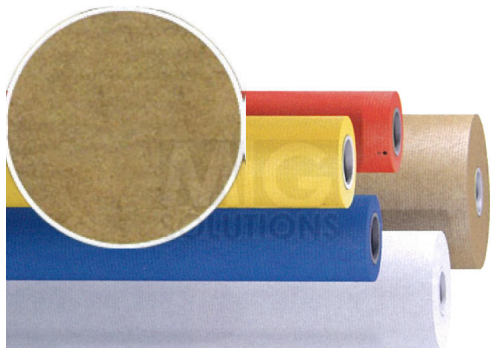

## Rolo Papel Kraft 1x50m 10638 Castanho Natural

1548.jpg

Papel com alta resistência à quebra e desbotamento causados pela luz e pela água. Feita com fibra de celulose virgem. Não tóxico (conforme EN 71.3) . 100% reciclável e biodegradável.

Classificação: Ainda não foi avaliado

**Preço**

[Colocar questão sobre este produto](#)

Descrição Papel com alta resistência à quebra e desbotamento causados pela luz e pela água. Feita com fibra de celulose virgem. Não tóxico (conforme EN 71.3) . 100% reciclável e biodegradável.