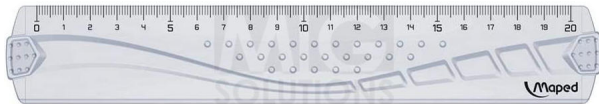

Régua Maped 242020 Graphic 20cm

699.jpg

Classificação: Ainda não foi avaliado

Preço

[Colocar questão sobre este produto](#)