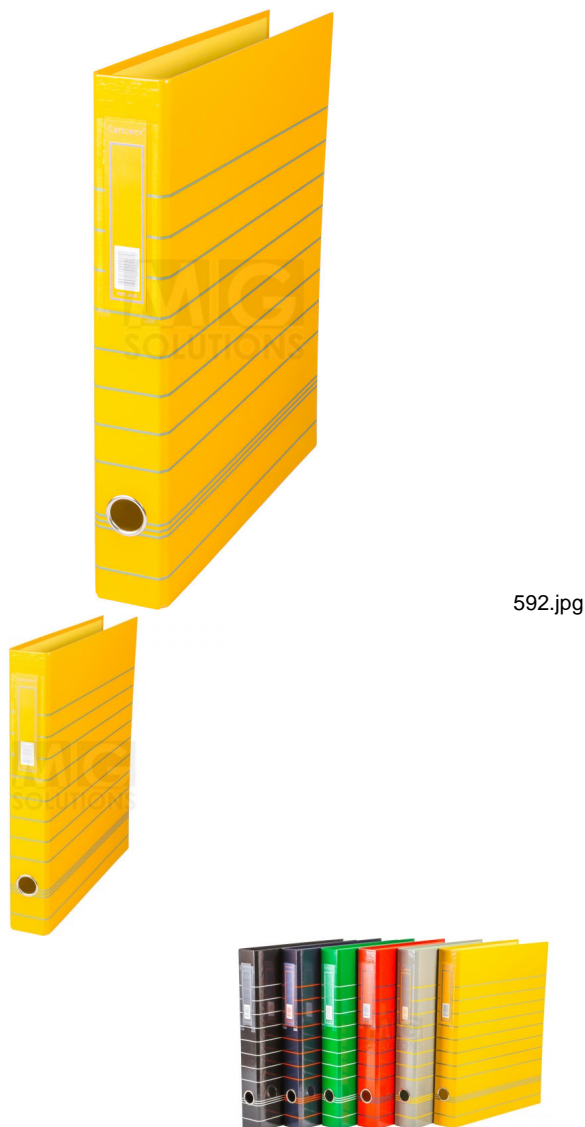

Pasta Arquivo Cartonex 40R L/45mm A4 Riscas Amarelo

592.jpg

• Pasta de arquivo A4 resistente para o dia-a-dia do escritório • Fabricado em cartão forrado a papel litografado, plasticizado brilhante • Acabamento: liso brilhante • Ferragem: 2 anéis x 30mm Tipo D • Porta etiquetas reversível • Compressor • Óculo • Capacidade: 300 folhas A4 (80 grs / m²) • Posição: Vertical • Formato: Din A4 (210x297mm) • Tipo: Comercial • Lombada: 45mm • Medidas: 320x260x45mm

Classificação: Ainda não foi avaliado

Preço

[Colocar questão sobre este produto](#)

Descrição • Pasta de arquivo A4 resistente para o dia-a-dia do escritório • Fabricado em cartão forrado a papel litografado, plasticizado brilhante • Acabamento: liso brilhante • Ferragem: 2 anéis x 30mm Tipo D • Porta etiquetas reversível • Compressor • Óculo • Capacidade: 300 folhas A4 (80 grs / m²) • Posição: Vertical • Formato: Din A4 (210x297mm) • Tipo: Comercial • Lombada: 45mm • Medidas: 320x260x45mm