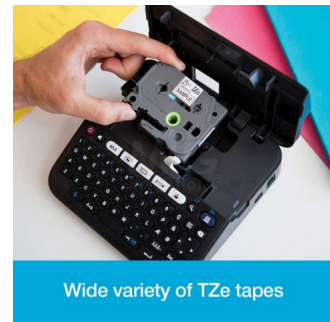

Máquina Etiquetar Brother PT-D600VP

2525.jpg

0.95kg

Wide variety of TZe tapes

Rotuladora de secretária com teclado QWERTY, visor LCD a cores e reconhecimento de cor da fita, que permite criar etiquetas mais reais que nunca. Pré-visualize as etiquetas com a resolução real antes de imprimir. A conexão a PC permite maior facilidade de impressão. Características principais: • Imprime etiquetas de 3.5, 6, 9, 12, 18 e 24mm de largura. • Teclado QWERTY estilo PC e cortador automático. • Conectividade USB. • 180x360ppp de resolução. • Desenhos de etiquetas personalizáveis integrados. • Fita Laminada de 24mm (4m), adaptador de corrente CA e mala de transporte incluídos.

Classificação: Ainda não foi avaliado

Preço

[Colocar questão sobre este produto](#)

Descrição Rotuladora de secretária com teclado QWERTY, visor LCD a cores e reconhecimento de cor da fita, que permite criar etiquetas mais reais que nunca. Pré-visualize as etiquetas com a resolução real antes de imprimir. A conexão a PC permite maior facilidade de impressão. Características principais: • Imprime etiquetas de 3.5, 6, 9, 12, 18 e 24mm de largura. • Teclado QWERTY estilo PC e cortador automático. • Conectividade USB. • 180x360ppp de resolução. • Desenhos de etiquetas personalizáveis integrados. • Fita Laminada de 24mm (4m), adaptador de corrente CA e mala de transporte incluídos.