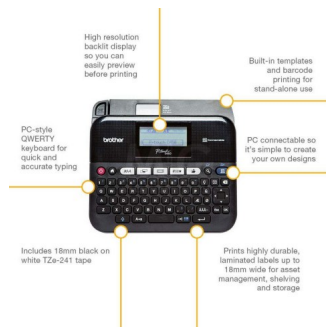

Máquina Etiquetar Brother PT-D600VP

2525.jpg

0.95kg

Wide variety of TZe tapes

Rotuladora de secretária com teclado QWERTY, visor LCD a cores e reconhecimento de cor da fita, que permite criar etiquetas mais reais que nunca. Pré-visualize as etiquetas com a resolução real antes de imprimir. A conexão a PC permite maior facilidade de impressão. Características principais: • Imprime etiquetas de 3.5, 6, 9, 12, 18 e 24mm de largura. • Teclado QWERTY estilo PC e cortador automático. • Conectividade USB. • 180x360ppp de resolução. • Desenhos de etiquetas personalizáveis integrados. • Fita Laminada de 24mm (4m), adaptador de corrente CA e mala de transporte incluídos.

Classificação: Ainda não foi avaliado

Preço

[Colocar questão sobre este produto](#)

Descrição Rotuladora de secretária com teclado QWERTY, visor LCD a cores e reconhecimento de cor da fita, que permite criar etiquetas mais reais que nunca. Pré-visualize as etiquetas com a resolução real antes de imprimir. A conexão a PC permite maior facilidade de impressão. Características principais: • Imprime etiquetas de 3.5, 6, 9, 12, 18 e 24mm de largura. • Teclado QWERTY estilo PC e cortador automático. • Conectividade USB. • 180x360ppp de resolução. • Desenhos de etiquetas personalizáveis integrados. • Fita Laminada de 24mm (4m), adaptador de corrente CA e mala de transporte incluídos.