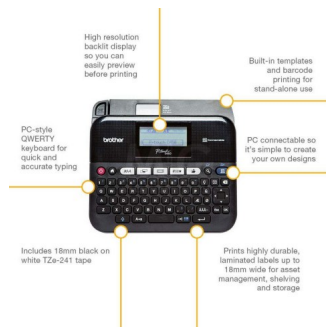

Máquina Etiquetar Brother PT-D600VP

2525.jpg

0.95kg

Rotuladora de secretária com teclado QWERTY, visor LCD a cores e reconhecimento de cor da fita, que permite criar etiquetas mais reais que nunca. Pré-visualize as etiquetas com a resolução real antes de imprimir. A conexão a PC permite maior facilidade de impressão. Características principais: • Imprime etiquetas de 3.5, 6, 9, 12, 18 e 24mm de largura. • Teclado QWERTY estilo PC e cortador automático. • Conectividade USB. • 180x360ppp de resolução. • Desenhos de etiquetas personalizáveis integrados. • Fita Laminada de 24mm (4m), adaptador de corrente CA e mala de transporte incluídos.

Classificação: Ainda não foi avaliado

Preço

[Colocar questão sobre este produto](#)

Descrição Rotuladora de secretária com teclado QWERTY, visor LCD a cores e reconhecimento de cor da fita, que permite criar etiquetas mais reais que nunca. Pré-visualize as etiquetas com a resolução real antes de imprimir. A conexão a PC permite maior facilidade de impressão. Características principais: • Imprime etiquetas de 3.5, 6, 9, 12, 18 e 24mm de largura. • Teclado QWERTY estilo PC e cortador automático. • Conectividade USB. • 180x360ppp de resolução. • Desenhos de etiquetas personalizáveis integrados. • Fita Laminada de 24mm (4m), adaptador de corrente CA e mala de transporte incluídos.