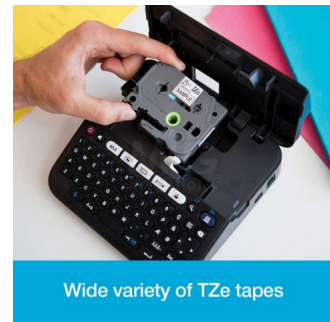

Máquina Etiquetar Brother PT-D600VP

2525.jpg

0.95kg

Rotuladora de secretária com teclado QWERTY, visor LCD a cores e reconhecimento de cor da fita, que permite criar etiquetas mais reais que nunca. Pré-visualize as etiquetas com a resolução real antes de imprimir. A conexão a PC permite maior facilidade de impressão. Características principais: • Imprime etiquetas de 3.5, 6, 9, 12, 18 e 24mm de largura. • Teclado QWERTY estilo PC e cortador automático. • Conectividade USB. • 180x360ppp de resolução. • Desenhos de etiquetas personalizáveis integrados. • Fita Laminada de 24mm (4m), adaptador de corrente CA e mala de transporte incluídos.

Classificação: Ainda não foi avaliado

Preço

[Colocar questão sobre este produto](#)

Descrição Rotuladora de secretária com teclado QWERTY, visor LCD a cores e reconhecimento de cor da fita, que permite criar etiquetas mais reais que nunca. Pré-visualize as etiquetas com a resolução real antes de imprimir. A conexão a PC permite maior facilidade de impressão. Características principais: • Imprime etiquetas de 3.5, 6, 9, 12, 18 e 24mm de largura. • Teclado QWERTY estilo PC e cortador automático. • Conectividade USB. • 180x360ppp de resolução. • Desenhos de etiquetas personalizáveis integrados. • Fita Laminada de 24mm (4m), adaptador de corrente CA e mala de transporte incluídos.