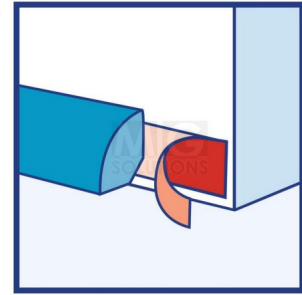

Fita Adesiva Tesa 56171 50mmx10m Dupla Face Alcatifa

327.jpg

tesa® Fita Dupla-face Alcatifas Universal • A fita bi-adesiva para alcatifas universal tesa é altamente versátil: para fixação de alcatifas, bricolage e decoração do lar • Universal e prática! • Procura uma fita universal, que combine com uma série de aplicações em sua casa? Então A fita bi-adesiva para alcatifas universal tesa é a escolha perfeita. Além de ser ótima para fixar pavimentos, também lhe será extremamente útil ao decorar a sua casa ou bricolage. Adere a todo o tipo de materiais, desde que apresentem uma superfície suficientemente firme, lisa e plana. Esta fita contém uma película de plástico fácil de rasgar à mão, para uma aplicação prática. Além disso, oferece ainda uma forte aderência e pode ser usada para fixar permanentemente uma grande variedade de materiais. Principais características • Ideal para espelhos • Resistente à humidade • Fixa espelhos de 70 x 70cm no máximo com até 4mm de espessura • Adequada a áreas húmidas, como casas de banho Descrição do produto • Fita de dupla-face forte tesa® para fixar espelhos e outros objectos planos em divisões húmidas de forma segura e rápida