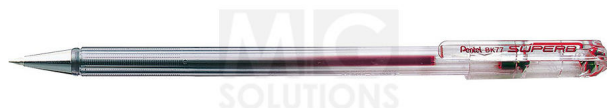

Esferográfica Pentel Superb Fine Point BK-77-B F Verm

282.jpg

• A clássica Superb BK77 é a esferográfica básica original de qualidade superior • A esferográfica tipo cristal com melhor qualidade no mercado mundial • Corpo cristalino e ponta cromada polida, destaca-se das alternativas baratas, devido à tinta ser dispensada de forma suave e limpa até a última gota • Tinta pigmentada resistente à água e após secar não desvanece • A ponta da caneta é limpa cada vez que a tampa é substituída • Escrita fina suave e traço constante Características • Clip e corpo plástico transparente • Tampa ventilada com clip • Cor da tampa corresponde à cor da tinta • Nível de tinta visível • Tipo de tinta: Base de óleo • Material: Plástico • Espessura da ponta: 0,7mm • Largura do traço: 0,35mm • Ponta: Metálica • Comprimento aproximado de escrita: 1200 metros • Dimensões da Unidade (mm): 154 x 9 • Peso da Unidade (g): 7 • Dimensões da Embalagem (cm): 15,7 x 2,7 x 6,5 • Peso da Embalagem (g): 90