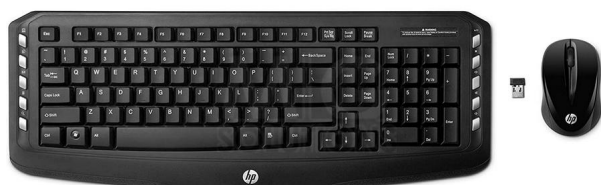

Bundle Teclado+Rato HP LV290AA Wireless

1200.jpg

Esqueça as fichas e os fios! O rato e o teclado sem fios de 2,4 GHz avançados de estilo clássico estão prontos a trabalhar quando você estiver, e o minúsculo nano-receptor é tão pequeno que pode simplesmente ligá-lo e esquecer-se dele. Funcionalidades Transforme o trabalho em prazer com o Desktop Clássico Sem Fios HP. O rato e o teclado sem fios de 2,4 GHz avançados de estilo clássico destacam-se em termos de simplicidade e conforto – para que possa relaxar e concentrar-se no que é realmente importante. Inicie instantaneamente o seu computador através do controlo com um toque, assim como a internet, e-mails, calculadora e função de pesquisa. Existem cinco controlos multimédia, três botões de volume e um teclado numérico integrado para entrada de dados sem esforço. Não é necessário forçar os seus braços: o teclado ajustável tem duas posições possíveis, para que possa descobrir a que melhor se adapta à forma como trabalha. E com dez teclas de atalho para o tornar mais rápido, será mais criativo, mais relaxado e mais produtivo. O nano-receptor USB sem fios de 2,4 GHz é tão pequeno que pode simplesmente ligá-lo e esquecer-se dele. Com um rato óptico sem fios com dois botões e um moderno teclado sem fios, o desperdício de tempo precioso a desemaranhar cabos irá rapidamente tornar-se uma coisa do passado. Compatível em todas as plataformas notebook e computador Especificações Peso KB: 0,519 kg; Rato: 0,078 kg; Dongle: 0,002 kg Dimensões mínimas (L x P x A) KB: 465,01 x 174,43 x 36,30 mm; Rato: 95 x 58 x 35,45 mm; Dongle: 18,95 x 14,5 x 6,25 mm Conteúdo da embalagem Teclado Clássico Sem Fios HP; Nano-receptor USB Sem Fios; 4 pilhas AAA; Documentação