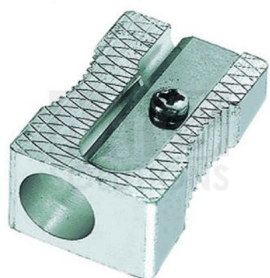

Apara Lápis Faibo Metálico Simplex

36.jpg

- Apara lápis metálico de alumínio em forma de cunha • Para lápis de grafite e de cor standard • 1 Orifício • Diâmetro Ø: até 8,2 mm • Ângulo de corte: 23° para traços claros e precisos

Classificação: Ainda não foi avaliado

Preço

[Colocar questão sobre este produto](#)

Descrição • Apara lápis metálico de alumínio em forma de cunha • Para lápis de grafite e de cor standard • 1 Orifício • Diâmetro Ø: até 8,2 mm • Ângulo de corte: 23° para traços claros e precisos