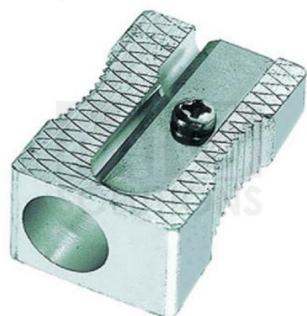

Apara Lápis Faibo Metálico Simplex

36.jpg

- Apara lápis metálico de alumínio em forma de cunha • Para lápis de grafite e de cor standard • 1 Orifício • Diâmetro Ø: até 8,2 mm • Ângulo de corte: 23° para traços claros e precisos

Classificação: Ainda não foi avaliado

Preço

[Colocar questão sobre este produto](#)

Descrição • Apara lápis metálico de alumínio em forma de cunha • Para lápis de grafite e de cor standard • 1 Orifício • Diâmetro Ø: até 8,2 mm • Ângulo de corte: 23° para traços claros e precisos