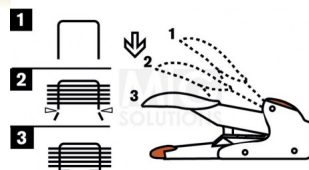

Agrafador Rapid Duax Heavy Duty 170Fls Prata/Laranja

3401.jpg

• Duax Heavyduty, Revolucionário agrafador para trabalhos pesados • Patenteado, de alto rendimento, o Duax usa uma nova tecnologia - tanto agrafa 2 como 170 folhas com o mesmo agrafe • Agrafa até 170 folhas de papel (80 g / m²) • Agrafador para serviço pesado com Tecnologia DUAX® patenteada • 1 tamanho para agrafar entre 2 a 170 folhas • Somente para agrafos DUAX • Conveniente, mecanismo de recarga de carregamento frontal • Garantia de 5 anos ao usar agrafos Rapid DUAX • Material: Plástico ABS / Metal • Dimensões: 151 x 212 x 396 mm • Capacidade deagrafagem: 2-170 folhas • Tipo de agrafos: Agrafos rápidos DUAX • Mecanismo de carregamento: Frontal • Tipo deagrafagem: Plana • Profundidade: 60 mm • Peso: 2,53 Kg

Classificação: Ainda não foi avaliado

Preço

[Colocar questão sobre este produto](#)

Descrição • Duax Heavyduty, Revolucionário agrafador para trabalhos pesados • Patenteado, de alto rendimento, o Duax usa uma nova tecnologia - tanto agrafa 2 como 170 folhas com o mesmo agrafe • Agrafa até 170 folhas de papel (80 g / m²) • Agrafador para serviço pesado com Tecnologia DUAX® patenteada • 1 tamanho para agrafar entre 2 a 170 folhas • Somente para agrafos DUAX • Conveniente, mecanismo de recarga de carregamento frontal • Garantia de 5 anos ao usar agrafos Rapid DUAX • Material: Plástico ABS / Metal • Dimensões: 151 x 212 x 396 mm • Capacidade deagrafagem: 2-170 folhas • Tipo de agrafos: Agrafos rápidos DUAX • Mecanismo de carregamento: Frontal • Tipo deagrafagem: Plana • Profundidade: 60 mm • Peso: 2,53 Kg