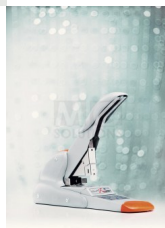

Agrafador Rapid Duax Heavy Duty 170Fls Prata/Laranja

3401.jpg

• Duax Heavyduty, Revolucionário agrafador para trabalhos pesados • Patenteado, de alto rendimento, o Duax usa uma nova tecnologia - tanto agrafa 2 como 170 folhas com o mesmo agrafe • Agrafa até 170 folhas de papel (80 g / m²) • Agrafador para serviço pesado com Tecnologia DUAX® patenteada • 1 tamanho para agrafar entre 2 a 170 folhas • Somente para agrafos DUAX • Conveniente, mecanismo de recarga de carregamento frontal • Garantia de 5 anos ao usar agrafos Rapid DUAX • Material: Plástico ABS / Metal • Dimensões: 151 x 212 x 396 mm • Capacidade deagrafagem: 2-170 folhas • Tipo de agrafos: Agrafos rápidos DUAX • Mecanismo de carregamento: Frontal • Tipo deagrafagem: Plana • Profundidade: 60 mm • Peso: 2,53 Kg

Classificação: Ainda não foi avaliado

Preço

[Colocar questão sobre este produto](#)

Descrição • Duax Heavyduty, Revolucionário agrafador para trabalhos pesados • Patenteado, de alto rendimento, o Duax usa uma nova tecnologia - tanto agrafa 2 como 170 folhas com o mesmo agrafe • Agrafa até 170 folhas de papel (80 g / m²) • Agrafador para serviço pesado com Tecnologia DUAX® patenteada • 1 tamanho para agrafar entre 2 a 170 folhas • Somente para agrafos DUAX • Conveniente, mecanismo de recarga de carregamento frontal • Garantia de 5 anos ao usar agrafos Rapid DUAX • Material: Plástico ABS / Metal • Dimensões: 151 x 212 x 396 mm • Capacidade deagrafagem: 2-170 folhas • Tipo de agrafos: Agrafos rápidos DUAX • Mecanismo de carregamento: Frontal • Tipo deagrafagem: Plana • Profundidade: 60 mm • Peso: 2,53 Kg